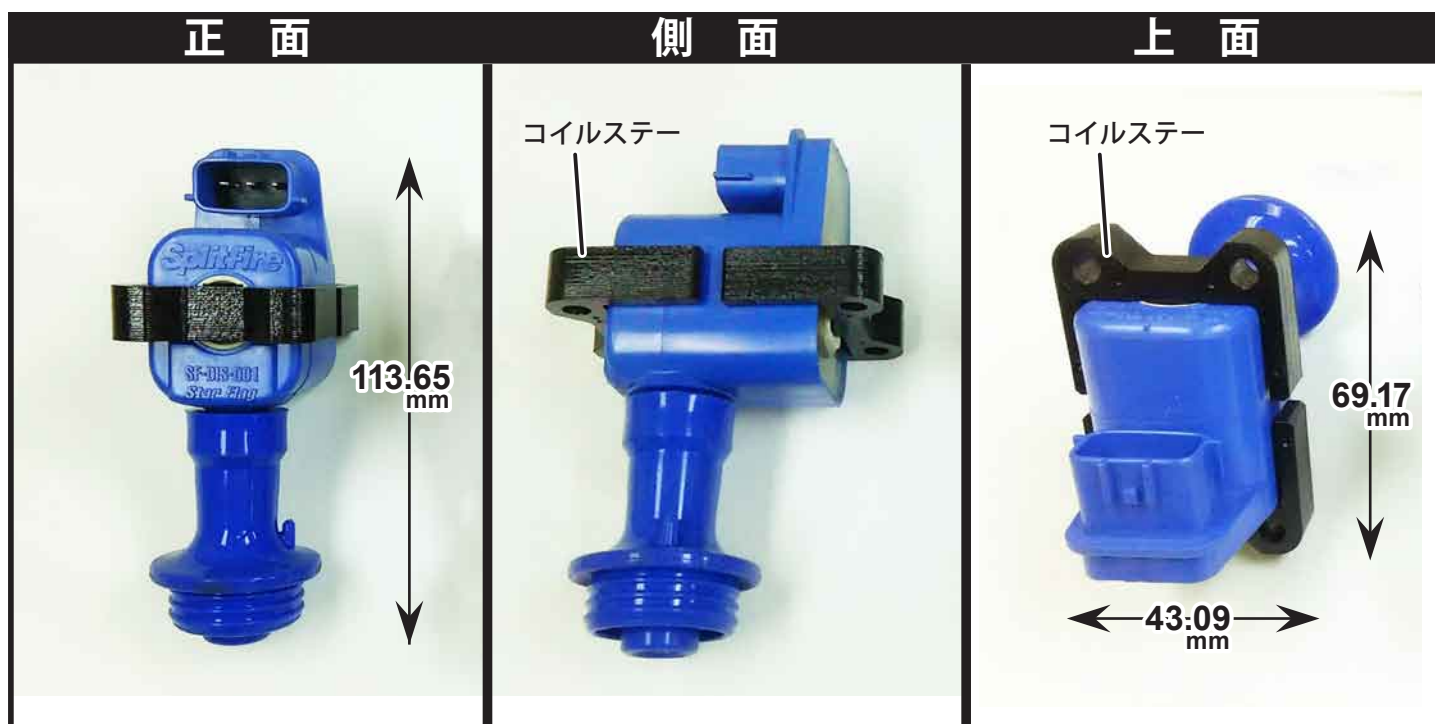

# SP-DIS-001 形状と適合一覧表

適合かわからない時は手持ちの純正品とサイズ・形状を比較してご確認ください、

## SP-DIS-001 車種別適合一覧表

車種名	排気量	車両形式	エンジン型式	年式	純正コイル品番
スカイライン	2000cc	HCR32,HR32	RB20DE	H1.5~H5.8	22433-60U01/02・22448-02U11
		HCR32,HNR32	RB20DET	H1.5~H5.8	22433-60U01/02・22448-02U11
	2500cc	ECR32,ER32	RB25DE	H3.8~H5.8	22433-60U01/02・22448-02U11
		ENR33,ER33	RB25DE	H5.8~H7.1	22433-60U01/02・22448-02U11
		ECR33,ER33	RB25DET	H5.8~H7.1	22433-60U01/02・22448-02U11
スカイライン GTR	2600cc	BNR32	RB26DETT	H1.5~H6.12	22433-60U01/02・22448-02U11
		BCNR33	RB26DETT	H7.1~H10.12	22433-60U01/02・22448-02U11
ステージア	2600cc	WGNC34(AUTECH)	RB26DETT	H9.10~	22433-60U01/02・22448-02U11
セフィーロ	2000cc	A31,CA31	RB20DE	H2.8~H4.8	22433-60U01/02・22448-02U11
			RB20DET	H2.8~H4.8	22433-60U01/02・22448-02U11
		LA31	RB20DE	H2.8~H6.8	22433-60U01/02・22448-02U11
			RB20DET	H2.8~H6.8	22433-60U01/02・22448-02U11
	2500cc	LCA31/LNA31/NA31	RB20DET	H2.8~H6.8	22433-60U01/02・22448-02U11
EA31/ECA31		RB25DE	H4.6~H6.8	22433-60U01/02・22448-02U11	
ローレル	2000cc	HC33/HCC33	RB20DE	H3.1~H5.1	22433-60U01/02・22448-02U11
			RB20DET	H3.1~H5.1	22433-60U01/02・22448-02U11
		HC34	RB20DE	H5.1~H6.9	22433-60U01/02・22448-02U11
	2500cc	EC33/ECC33	RB25DE	H3.10~H5.1	22433-60U01/02・22448-02U11
			RB25DE	H5.1~H6.9	22433-60U01/02・22448-02U11
		GC34	RB25DET	H6.1~H6.9	22433-60U01/02・22448-02U11
			RB25DE	H5.1~H6.1	22433-60U01/02・22448-02U11
		GCC34	RB25DET	H6.1~H6.9	22433-60U01/02・22448-02U11